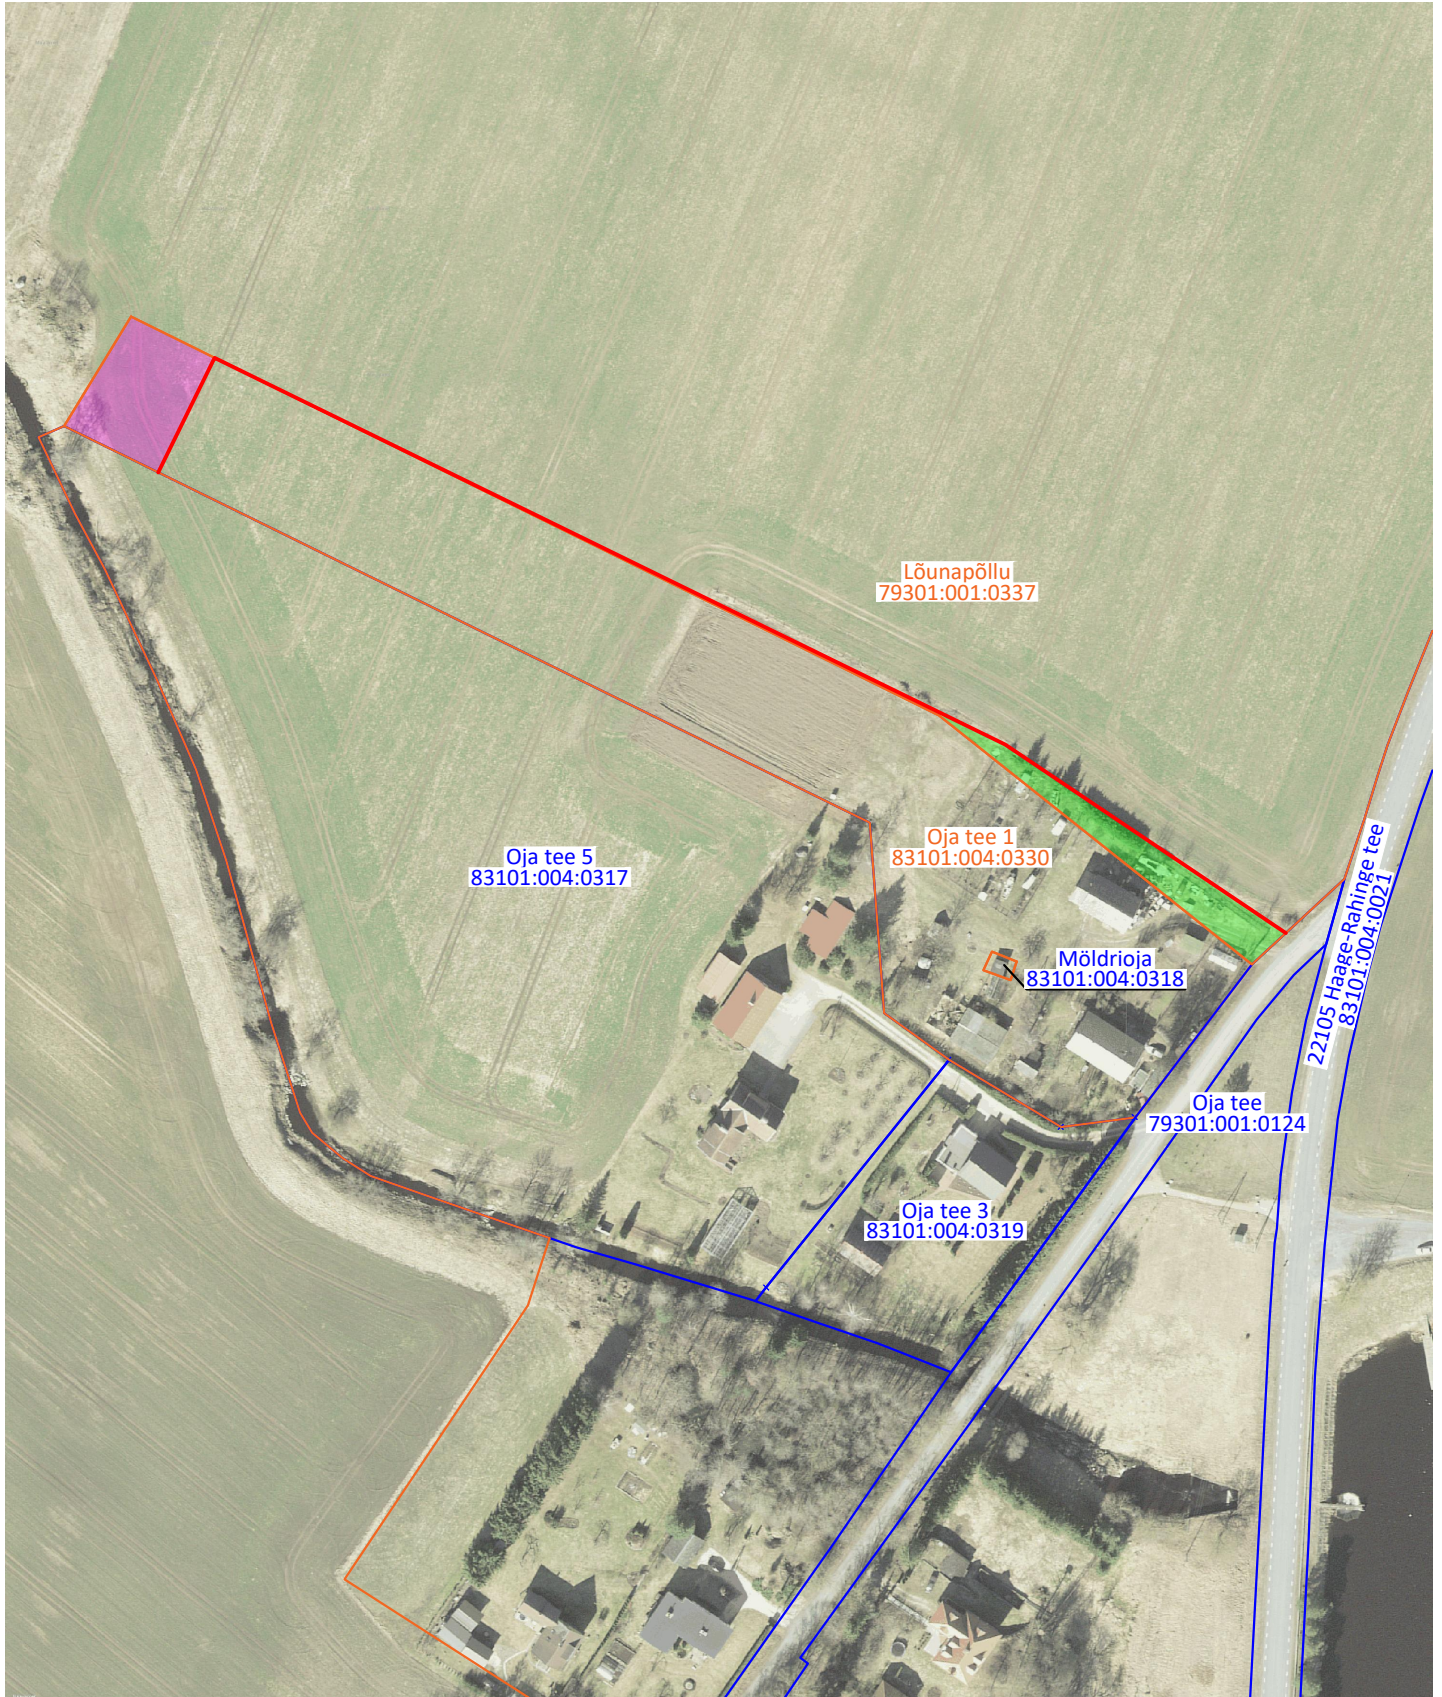

Maakorralduskava
Tartu maakond, Tartu linn Rahinge küla
Oja tee 1 (83101:004:0330) ja Lõunapõllu (79301:001:0337)
katastriüksuse vahelise piiri muutmine

- maakorralduskavaga hõlmatud katastriüksused
- moodustatava katastriüksuse piir
- naaberkatastriüksused
- Oja tee 1 katastriüksusest Lõunapõllu katastriüksusega liidetav maa
- Lõunapõllu katastriüksusest Oja tee 1 katastriüksusega liidetav maa vahetav maa on pindvõrdne

Oja tee 1 omanik Maila Knoll /allkirjastatud digitaalselt/
Oja tee 1 omanik Aleksandr Ivanov eestkostja Aino Ivanova /allkirjastatud digitaalselt/
Oja tee 1 omanik Ene Kaart /allkirjastatud digitaalselt/
Lõunapõllu omanik Eesti Vabariik (esindaja nimi digikonteineris) /allkirjastatud digitaalselt/
Tartu linnavalitsuse maakorraldusteenistuse juhataja-maakorraldaja Riina Jaani /allkirjastatud digitaalselt/
Koostas maamõõtja Ivo Maasik /allkirjastatud digitaalselt/